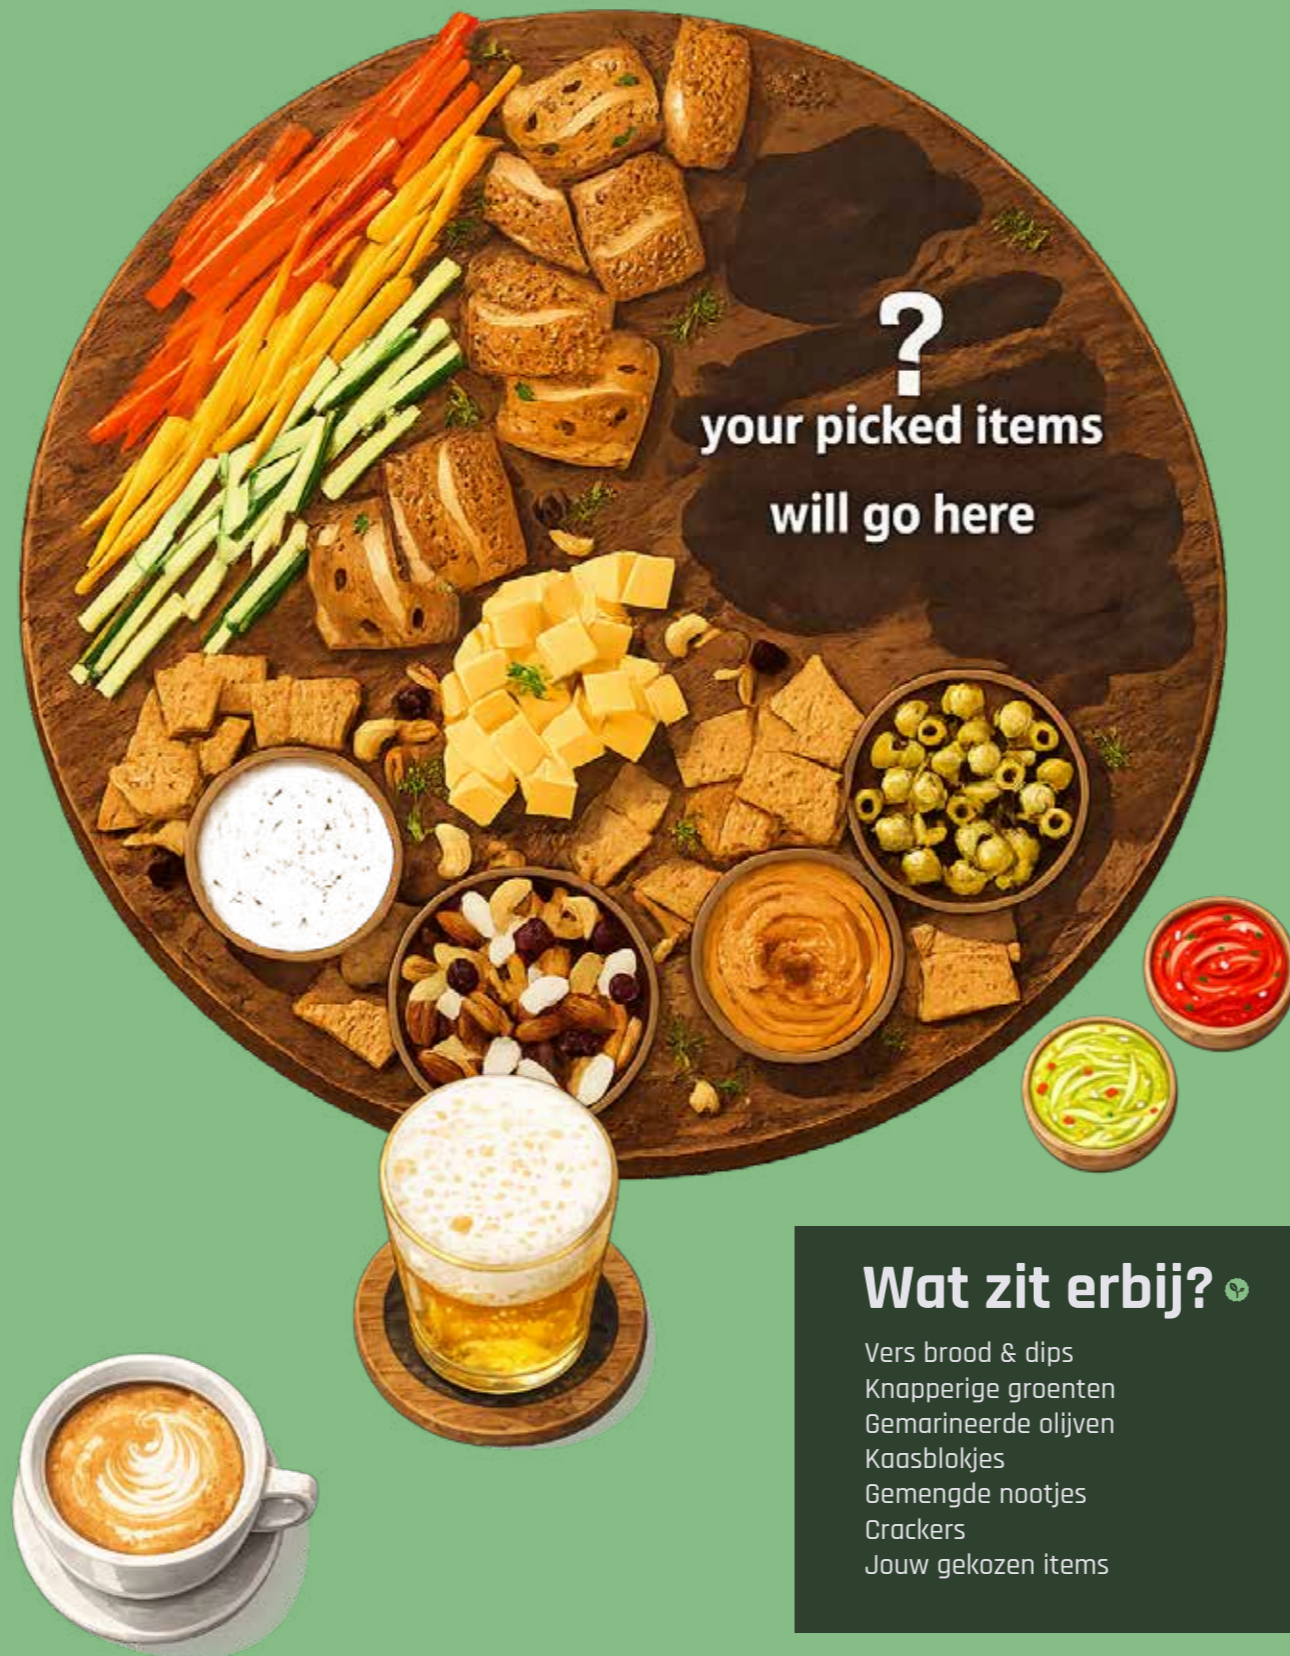

Sharing Platter

1. Pick a level

Level 1 ●○○○

1-3 personen
Kies 2 items | 24,0

Level 2 ●●○○

4-6 personen
Kies 4 items | 39,0

Level 3 ●●●○

6-10 personen
Kies 6 items | 54,0

2. Pick items

Fried

- Bitterballen 🍷 +1,0
- Uienringen in bierbeslag 🌱
- Inktvisringen
- Chicken strips +1,0
- Mozzarella sticks 🌱

Charcuterie

- Zongedroogde tomaten & pepperoncini 🌱
- Prosciutto & fuet
- Camembert met walnoten & honing 🍷

Asian Bites

- Gyoza 🍷 +1,0
- Butterfly garnalen +1,0
- Loempia's 🍷 +1,0

3. Pick sides

- Friet & saus 🌱 +4,0
- Nacho's met gesmolten kaas en dips 🌱 +4,0

- 🍷 Vegetarische opties beschikbaar
- 🌱 Vegetarisch

?
your picked items
will go here

Wat zit erbij? 🌱

- Vers brood & dips
- Knapperige groenten
- Gemarineerde olijven
- Kaasblokjes
- Gemengde nootjes
- Crackers
- Jouw gekozen items

MENU